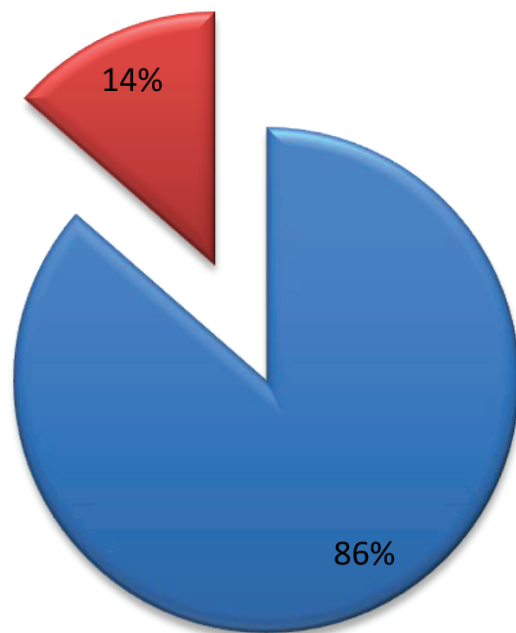

შსს სსიპ - საზოგადოებრივი უსაფრთხოების მართვის ცენტრი „112“-ის
თანამშრომელთა რაოდენობა სქესის მიხედვით

2013 წლის I კვარტალი

ქალი - 209
მამაკაცი - 31

2013 წლის II კვარტალი

ქალი - 221
მამაკაცი - 31

2013 წლის III კვარტალი

ქალი - 223
მამაკაცი - 35

■ ქალი ■ კაცი

2013 წლის IV კვარტალი

ქალი - 249
მამაკაცი - 47

■ ქალი ■ მამაკაცი