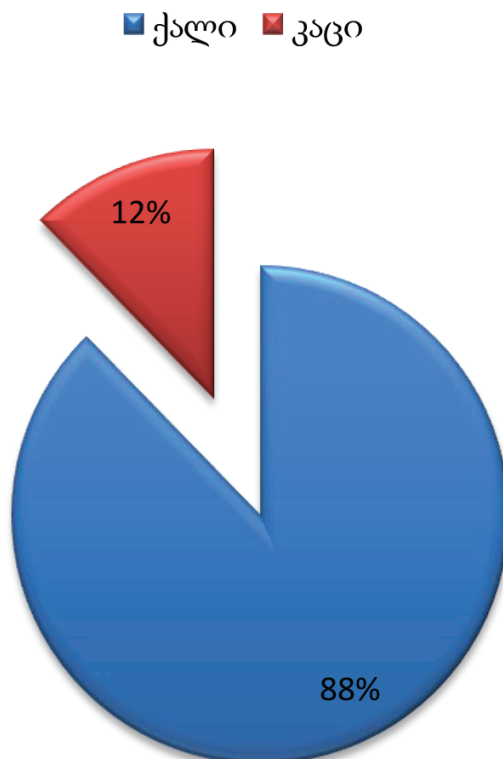

შსს სსიპ - საზოგადოებრივი უსაფრთხოების მართვის ცენტრი „112“-ის
თანამშრომელთა რაოდენობა სქესის მიხედვით

2013 წლის I კვარტალი

ქალი - 209
მამაკაცი - 31

2013 წლის II კვარტალი

ქალი - 221
მამაკაცი - 31

2013 წლის III კვარტალი

ქალი - 223
მამაკაცი - 35

■ ქალი ■ კაცი

2013 წლის IV კვარტალი

ქალი - 249
მამაკაცი - 47

■ ქალი ■ მამაკაცი