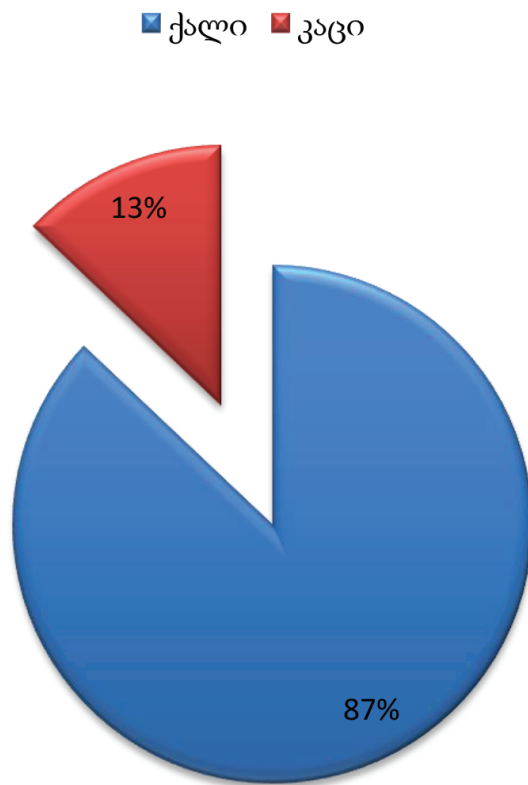

შსს სსიპ - საზოგადოებრივი უსაფრთხოების მართვის ცენტრი „112“-ის
თანამშრომელთა რაოდენობა სქესის მიხედვით

2013 წლის I კვარტალი

ქალი - 209
მამაკაცი - 31

2013 წლის II კვარტალი

ქალი - 221
მამაკაცი - 31

2013 წლის III კვარტალი

ქალი - 223
მამაკაცი - 35

■ ქალი ■ კაცი

2013 წლის IV კვარტალი

ქალი - 249
მამაკაცი - 47

■ ქალი ■ მამაკაცი