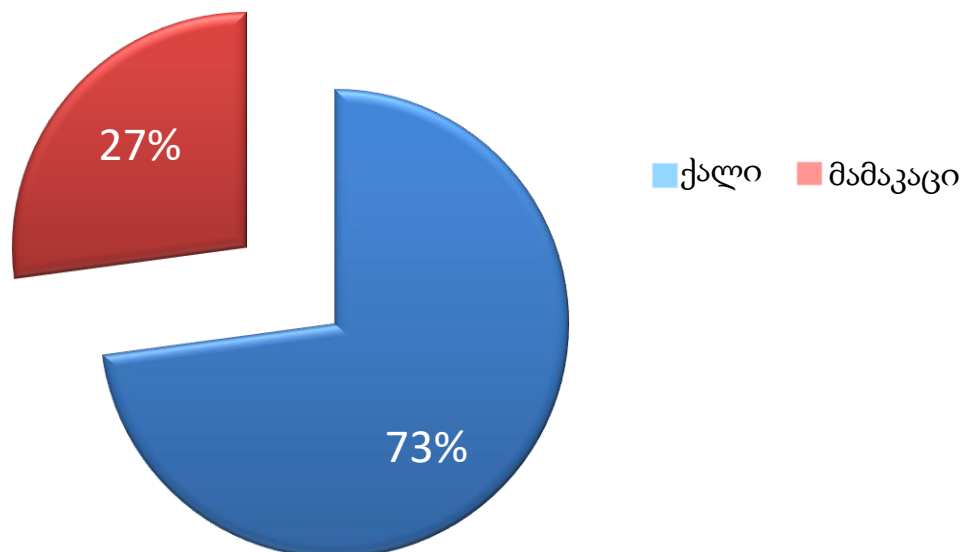

შსს სსიპ - საზოგადოებრივი უსაფრთხოების მართვის ცენტრი „112“-ის თანამშრომელთა რაოდენობა სქესის მიხედვით

2014 წლის I კვარტალი

ქალი - 251

მამაკაცი - 49

2014 წლის II კვარტალი

ქალი - 274

მამაკაცი - 102

2014 წლის III კვარტალი

ქალი - 286

მამაკაცი - 113

2014 წლის IV კვარტალი

ქალი - 297

მამაკაცი - 117