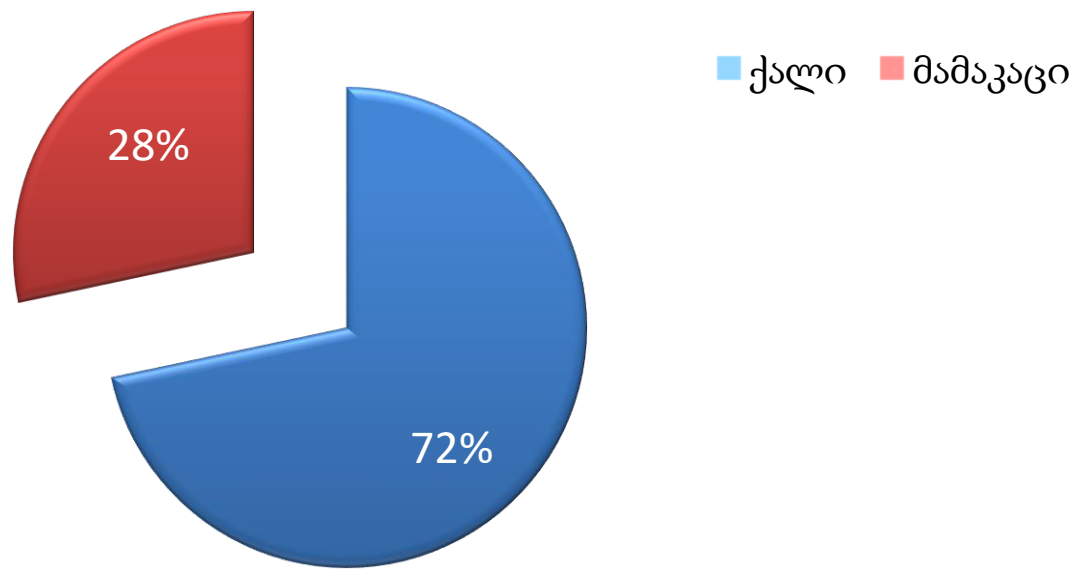

შსს სსიპ - საზოგადოებრივი უსაფრთხოების მართვის ცენტრი „112“-ის თანამშრომელთა რაოდენობა სქესის მიხედვით

2014 წლის I კვარტალი

ქალი - 251

მამაკაცი - 49

2014 წლის II კვარტალი

ქალი - 274

მამაკაცი - 102

2014 წლის III კვარტალი

ქალი - 286

მამაკაცი - 113

2014 წლის IV კვარტალი

ქალი - 297

მამაკაცი - 117