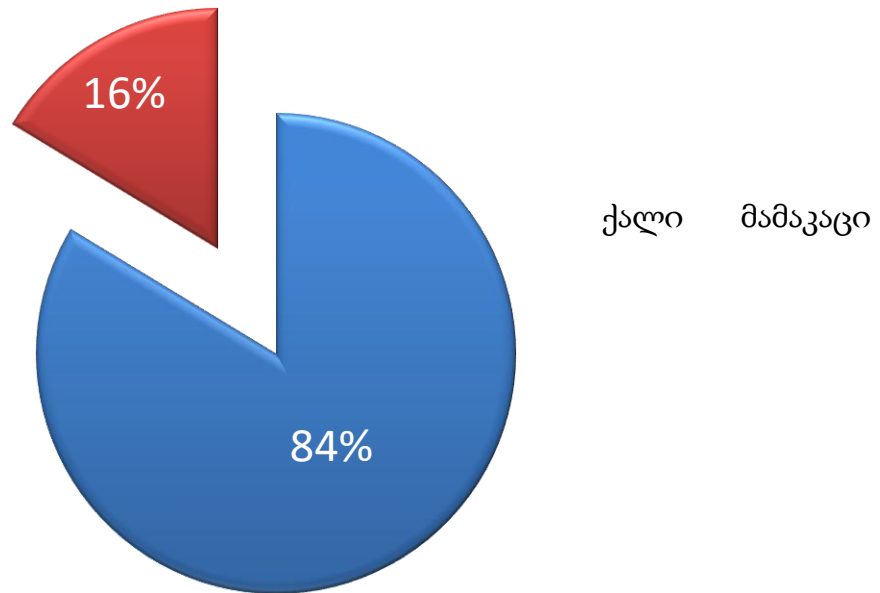

შსს სსიპ - საზოგადოებრივი უსაფრთხოების მართვის ცენტრი „112“-ის თანამშრომელთა რაოდენობა სქესის მიხედვით

2014 წლის I კვარტალი

ქალი - 251

მამაკაცი - 49

2014 წლის II კვარტალი

ქალი - 274

მამაკაცი - 102

2014 წლის III კვარტალი

ქალი - 286

მამაკაცი - 113

2014 წლის IV კვარტალი

ქალი - 297

მამაკაცი - 117