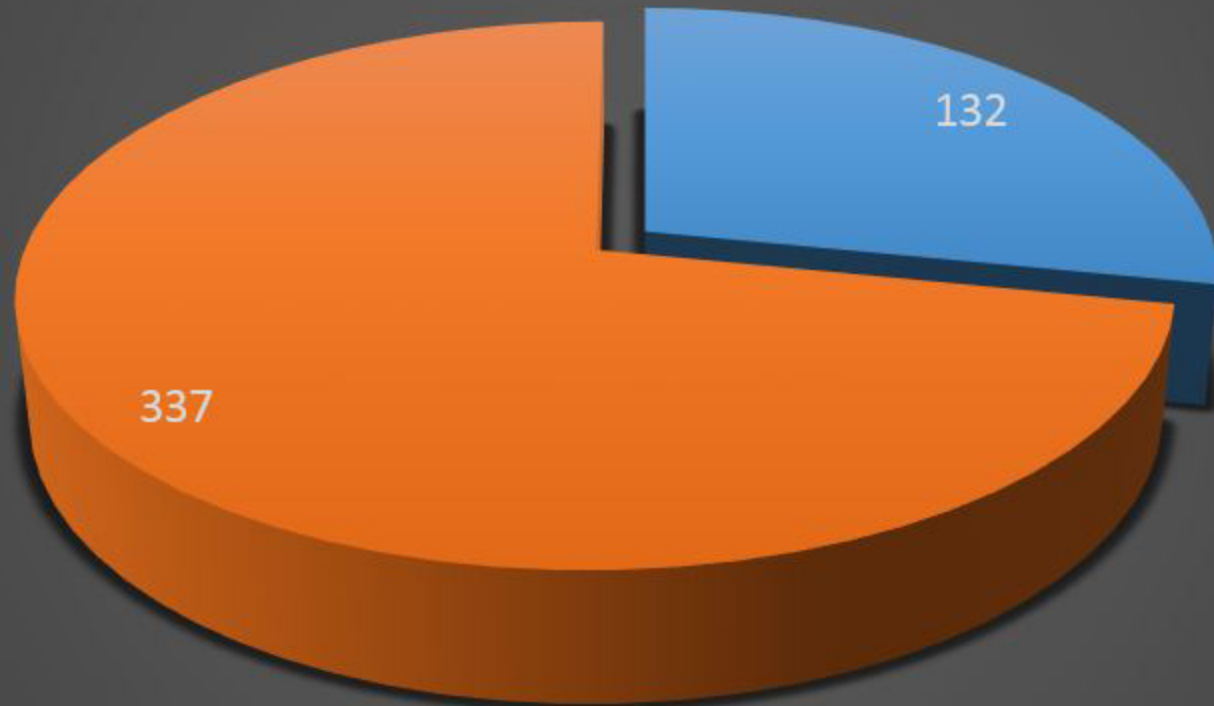

შსს სსიპ – საზოგადოებრივი უსაფრთხოების მართვის ცენტრი „112“-ის თანამშრომელთა რაოდენობა სქესის მიხედვით 2017 წელს

■ მამრობითი    ■ მდედრობითი