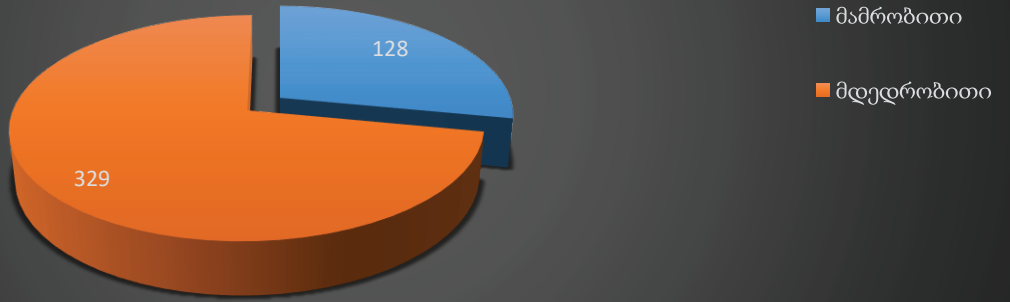

შსს სსიპ - საზოგადოებრივი უსაფრთხოების მართვის ცენტრი „112“-ის
თანამშრომელთა რაოდენობა სქესის მიხედვით 2018 წლის IV კვარტალი

შსს სსიპ - საზოგადოებრივი უსაფრთხოების მართვის ცენტრი „112“-ის
თანამშრომელთა რაოდენობა სქესის მიხედვით 2018 წლის III კვარტალი

შსს სსიპ - საზოგადოებრივი უსაფრთხოების მართვის ცენტრი „112“-ის
თანამშრომელთა რაოდენობა სქესის მიხედვით 2018 წლის II კვარტალი

შსს სსიპ - საზოგადოებრივი უსაფრთხოების მართვის ცენტრი „112“-ის
თანამშრომელთა რაოდენობა სქესის მიხედვით 2018 წლის I კვარტალი