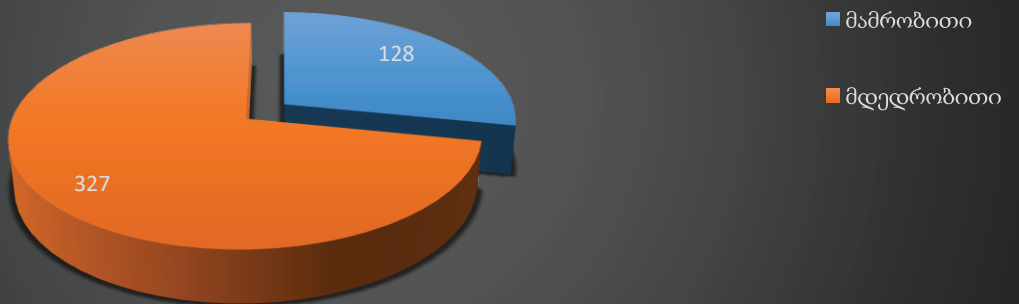

შსს სსიპ - საზოგადოებრივი უსაფრთხოების მართვის ცენტრი „112“-ის
თანამშრომელთა რაოდენობა სქესის მიხედვით 2018 წლის IV კვარტალი

შსს სსიპ - საზოგადოებრივი უსაფრთხოების მართვის ცენტრი „112“-ის
თანამშრომელთა რაოდენობა სქესის მიხედვით 2018 წლის III კვარტალი

შსს სსიპ - საზოგადოებრივი უსაფრთხოების მართვის ცენტრი „112“-ის
თანამშრომელთა რაოდენობა სქესის მიხედვით 2018 წლის II კვარტალი

შსს სსიპ - საზოგადოებრივი უსაფრთხოების მართვის ცენტრი „112“-ის
თანამშრომელთა რაოდენობა სქესის მიხედვით 2018 წლის I კვარტალი