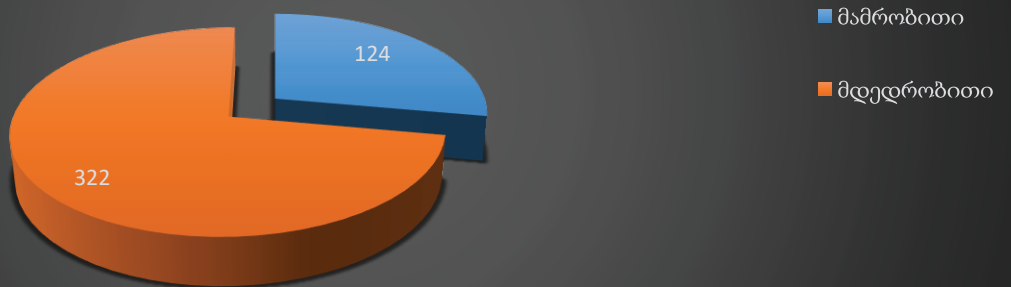

შსს სსიპ - საზოგადოებრივი უსაფრთხოების მართვის ცენტრი „112“-ის
თანამშრომელთა რაოდენობა სქესის მიხედვით 2018 წლის IV კვარტალი

შსს სსიპ - საზოგადოებრივი უსაფრთხოების მართვის ცენტრი „112“-ის
თანამშრომელთა რაოდენობა სქესის მიხედვით 2018 წლის III კვარტალი

შსს სსიპ - საზოგადოებრივი უსაფრთხოების მართვის ცენტრი „112“-ის
თანამშრომელთა რაოდენობა სქესის მიხედვით 2018 წლის II კვარტალი

შსს სსიპ - საზოგადოებრივი უსაფრთხოების მართვის ცენტრი „112“-ის
თანამშრომელთა რაოდენობა სქესის მიხედვით 2018 წლის I კვარტალი