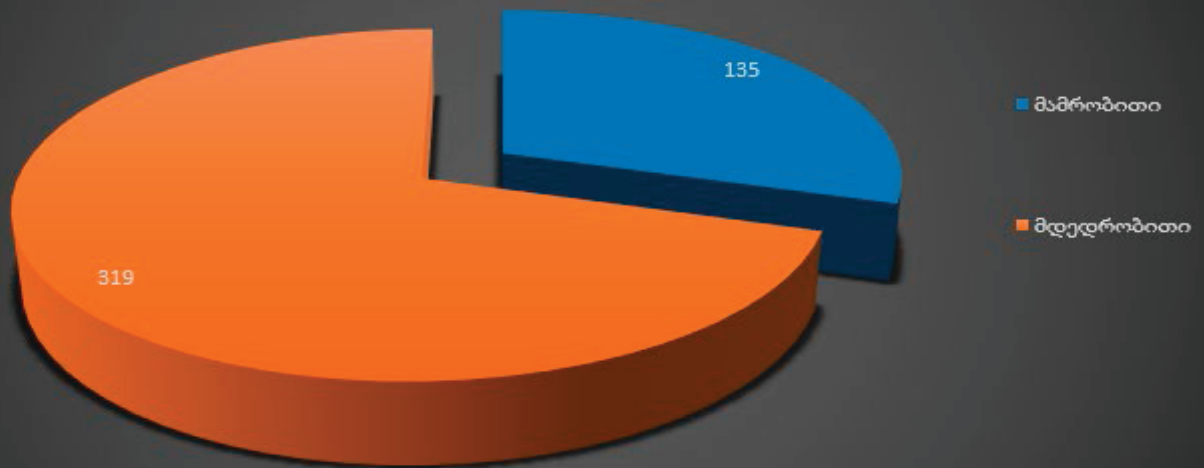

შსს სსიპ - საზოგადოებრივი უსაფრთხოების მართვის ცენტრი „112“-ის  
თანამშრომელთა რაოდენობა სქესის მიხედვით 2019 წლის IV კვარტალი

შსს სსიპ - საზოგადოებრივი უსაფრთხოების მართვის ცენტრი „112“-ის  
თანამშრომელთა რაოდენობა სქესის მიხედვით 2019 წლის III კვარტალი

შსს სსიპ - საზოგადოებრივი უსაფრთხოების მართვის ცენტრი „112“-ის  
თანამშრომელთა რაოდენობა სქესის მიხედვით 2019 წლის II კვარტალი

შსს სსიპ - საზოგადოებრივი უსაფრთხოების მართვის ცენტრი „112“-ის  
თანამშრომელთა რაოდენობა სქესის მიხედვით 2019 წლის I კვარტალი