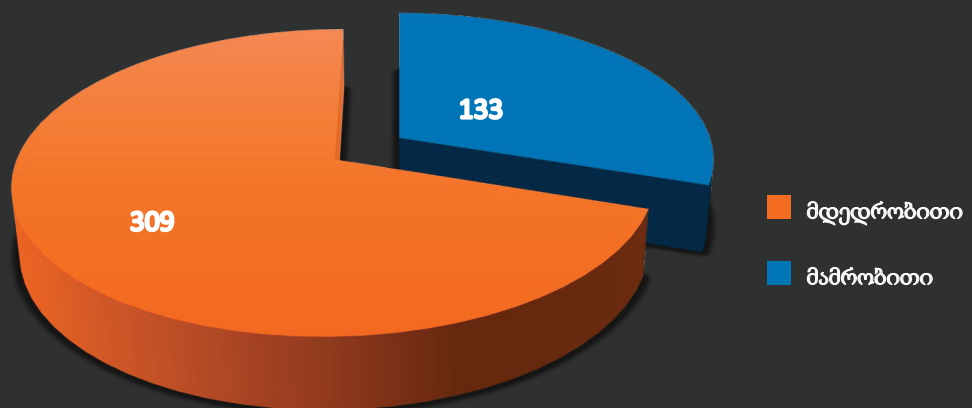

შსს სსიპ - საზოგადოებრივი უსაფრთხოების მართვის ცენტრი „112“-ის  
თანამშრომელთა რაოდენობა სქესის მიხედვით 2019 წლის IV კვარტალი

შსს სსიპ - საზოგადოებრივი უსაფრთხოების მართვის ცენტრი „112“-ის  
თანამშრომელთა რაოდენობა სქესის მიხედვით 2019 წლის III კვარტალი

შსს სსიპ - საზოგადოებრივი უსაფრთხოების მართვის ცენტრი „112“-ის  
თანამშრომელთა რაოდენობა სქესის მიხედვით 2019 წლის II კვარტალი

შსს სსიპ - საზოგადოებრივი უსაფრთხოების მართვის ცენტრი „112“-ის  
თანამშრომელთა რაოდენობა სქესის მიხედვით 2019 წლის I კვარტალი