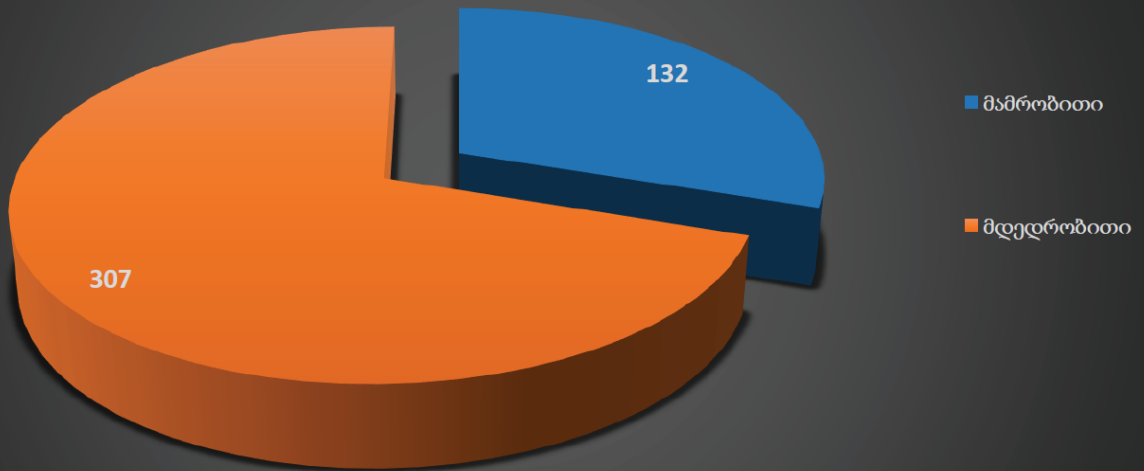

შსს სსიპ - საზოგადოებრივი უსაფრთხოების მართვის ცენტრი „112“-ის  
თანამშრომელთა რაოდენობა სქესის მიხედვით 2019 წლის IV კვარტალი

შსს სსიპ - საზოგადოებრივი უსაფრთხოების მართვის ცენტრი „112“-ის  
თანამშრომელთა რაოდენობა სქესის მიხედვით 2019 წლის III კვარტალი

შსს სსიპ - საზოგადოებრივი უსაფრთხოების მართვის ცენტრი „112“-ის  
თანამშრომელთა რაოდენობა სქესის მიხედვით 2019 წლის II კვარტალი

შსს სსიპ - საზოგადოებრივი უსაფრთხოების მართვის ცენტრი „112“-ის  
თანამშრომელთა რაოდენობა სქესის მიხედვით 2019 წლის I კვარტალი